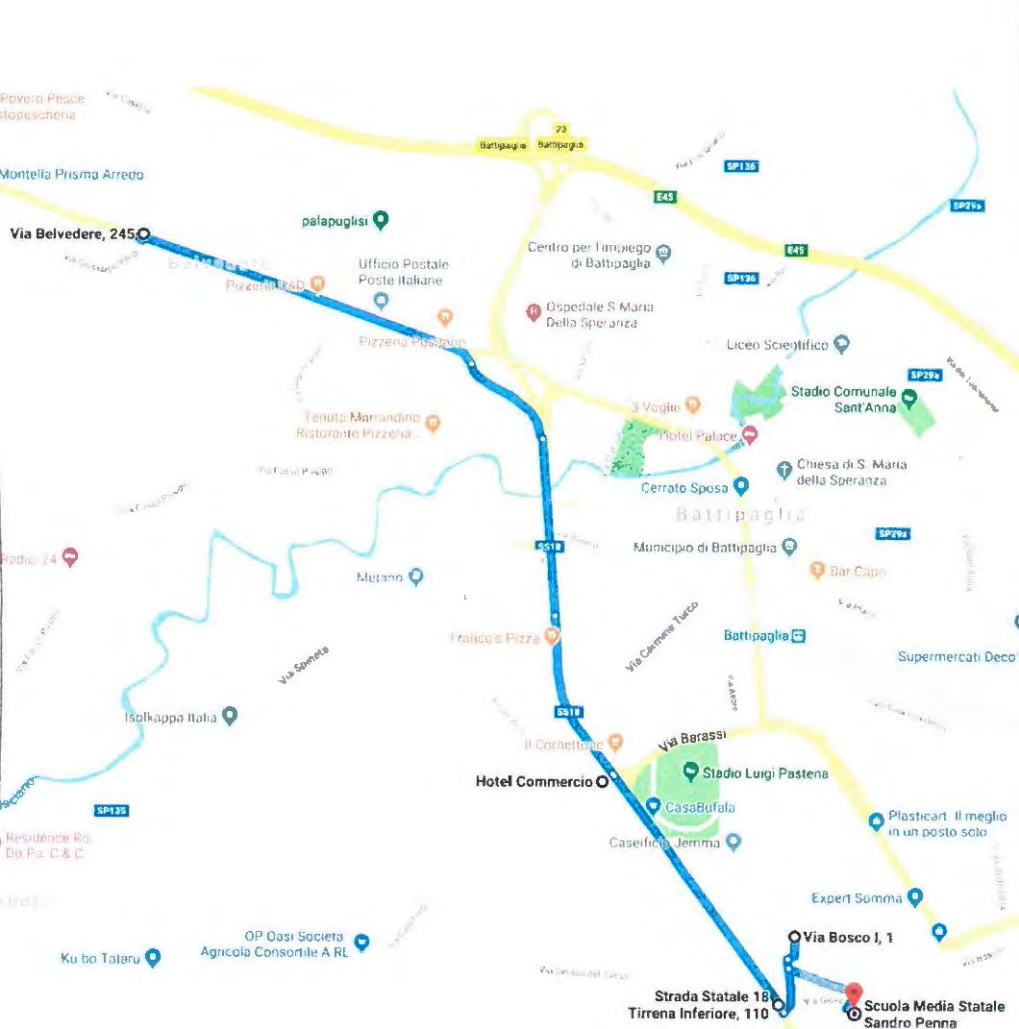

CORSE PER IL RIENTRO DAI CENTRI DI ACCOGLIENZA

Viale Della Libertà (Scuole Vellella)

P.zza S. Francesco

Via Del Centenario

Via Campania

Via Don Minzoni

Via Piave

Via Roma

Via Mazzini

Via Baratta

Via Parmenide (Istituto S. Penna)

Via R. Jemma (Istituto Ferrari)

Via Roma

Via Piave

Via Serroni

Via Ricasoli

Via R. Jemma (Istituto Ferrari)

Via Barassi

Via S. Rosa (Parco delle Magnolie)

Via C. Turco

Via De Chirico (Lidi)

Via Spineta (Paif)

CORSE OGNI 30 MINUTI DALL'ORARIO DI
AUTORIZZAZIONE ALLA VIABILITA' PER LE
SUCCESSIVE 2 ORE

Bar Capri

Merano

Fralco's Pizza

Via Cammino Tacco

Battipaglia

Supermercati Deco

Isolkappa Italia

Via Sonnetta